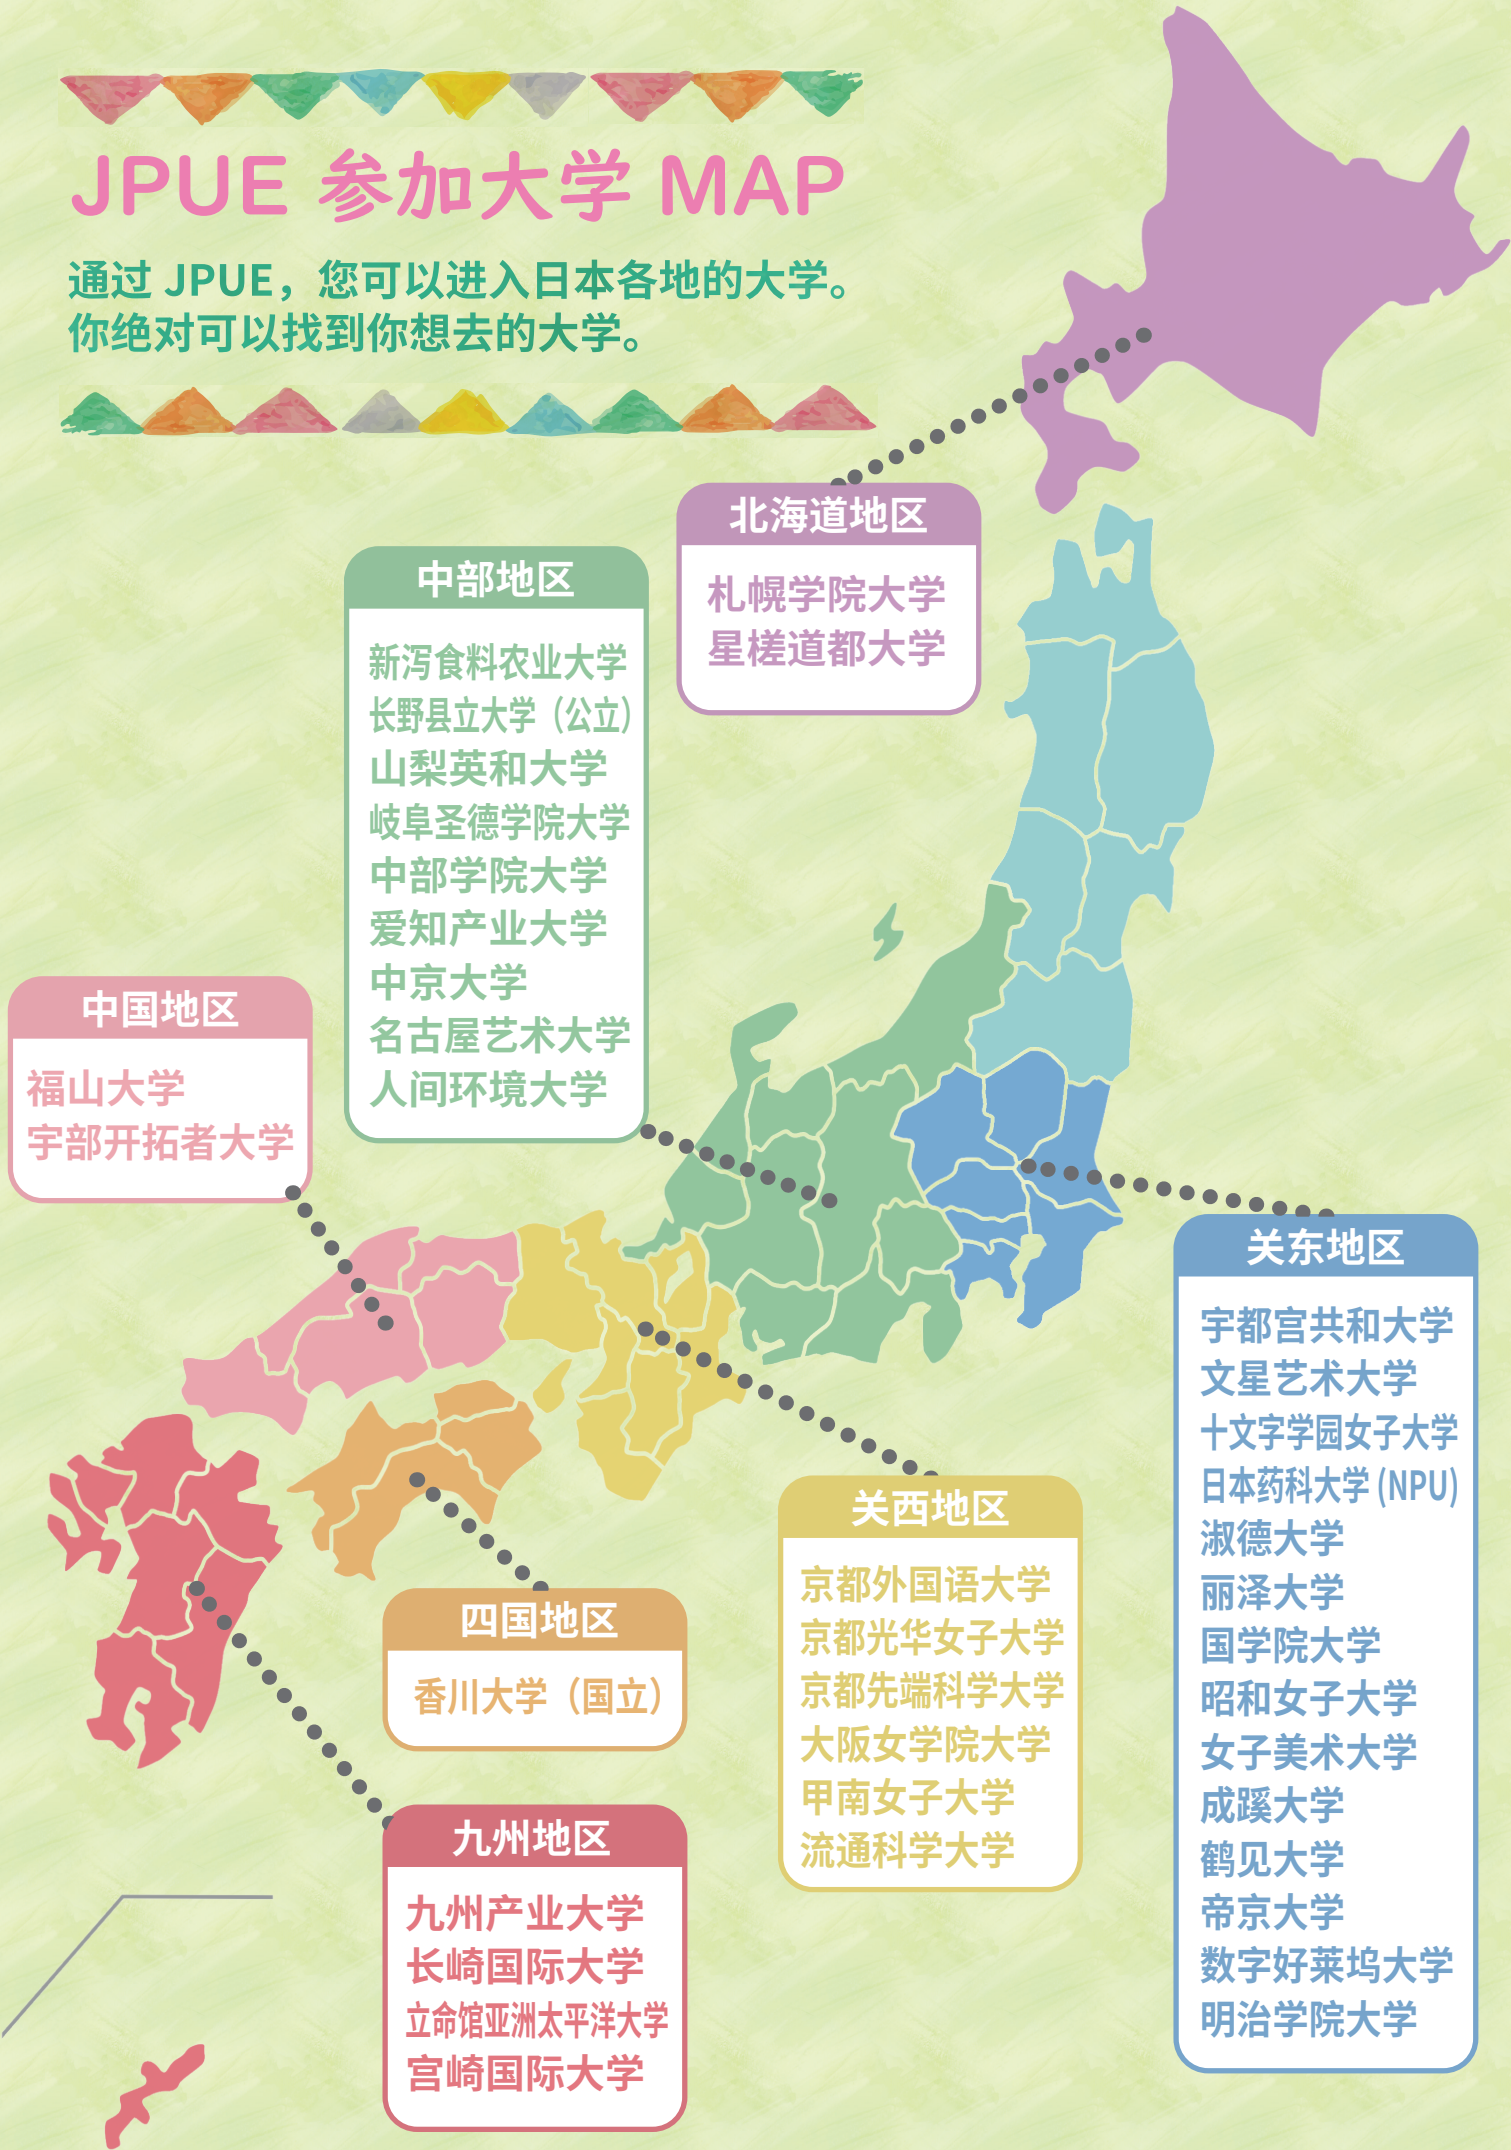

日本大学 JPUE 联合学力测试

2024年
UEC/STPM
考生大召集

考试地区

马来西亚

全日本超过 40 间大学院校参加的
海外留学生联合招生考试

2025 年 4 月入学

Japan University Examination

1 无需日语能力

报名详情及报名请到以下网站

my.jpue.jp

* 依据考试前的实际情况，以上的考试时间可能会有所调整。

JPUE 参加大学 MAP

通过 JPUE，您可以进入日本各地的大学。
你绝对可以找到你想去的大学。

北海道地区

札幌学院大学
星槎道都大学

中部地区

新泻食料农业大学
长野县立大学 (公立)
山梨英和大学
岐阜圣德学院大学
中部学院大学
爱知产业大学
中京大学
名古屋艺术大学
人间环境大学

中国地区

福山大学
宇部开拓者大学

关东地区

宇都宫共和大学
文星艺术大学
十文字学园女子大学
日本药科大学 (NPU)
淑德大学
丽泽大学
国学院大学
昭和女子大学
女子美术大学
成蹊大学
鹤见大学
帝京大学
数字好莱坞大学
明治学院大学

关西地区

京都外国语大学
京都光华女子大学
京都先端科学大学
大阪女学院大学
甲南女子大学
流通科学大学

◇ JPUE 热门大学

香川大学 (国立)、京都先端科学大学、成蹊大学、
帝京大学、九州产业大学、昭和女子大学

长野县立大学 (公立)、成蹊大学、国学院大学、
立命馆亚洲太平洋大学 (APU)、中京大学、
明治学院大学、昭和女子大学

女子美术大学、文星艺术大学、名古屋艺术大学、
九州产业大学、数字好莱坞大学

* 每期 JPUE 的参加大学，会依据各大学的招生政策而不同，也有可能新的大学加入。
最新资讯请参阅 JPUE 网站的更新。