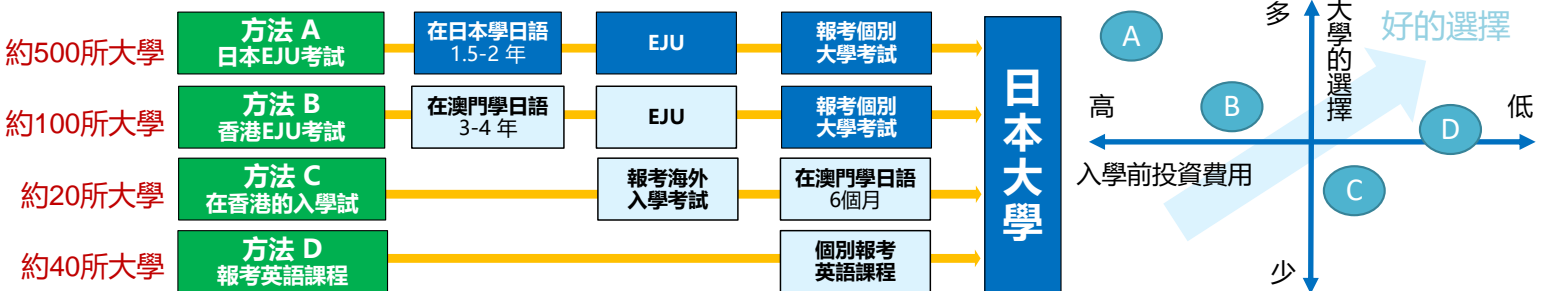

日本升學途徑

在澳門

在日本

更多日本留學資訊 (獎學金, 大學資料, 報考方法, 相關活動等)

Japan-Study <http://mo.asjas.org/j-study/>

日本留學展(澳門)2018.11.25 澳門培正中學

現已接受報名, 當天送出最新【網上多媒體日語教材】300份
讓同學自學日語。入場人數和贈品數量有限, 先到先得!