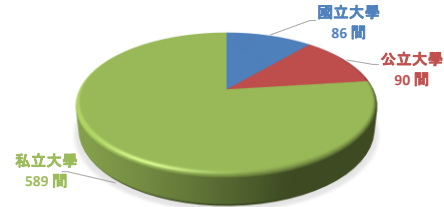

報考大學的基本條件

- ✓ 擁有 12 年以上的基礎教育學歷
- ✓ 入學前達 18 是歲以上
- ✓ [日本留學試驗]日語 200 分以上+其他科目 (學習日語 6 個月-1 年)

部分大學報考 **沒有日語要求**

日本留學的費用

參考: https://www.jasso.go.jp/about/statistics/ryuj_chosa/

匯率: 1 澳門元= 14 日元計算

日本政府調查, 留學平均費用(學費+生活費) 168 萬日元 (12 萬澳門元/年)

一年學費: 國公立大學 45 萬日元 私立大學 78-180 萬日元

一個月生活費(一般大城市): 8.8 萬日元 (6.3 千澳門元/月)

包括 宿舍:3.7 萬, 膳食:2.7 萬, 交通/水電費等:1.5 萬

留學生的資助

學費減免制度

日本大學有學費減免制度, 很多對留學生減免 30%。也有很多大學還有半免和全免的制度。

獎學金

留學生每年可以申請政府/民間 100 種 15, 000 名額以上的獎學金, 在大學的海外留學生, 每年大學的留學生大概 **60%獲得獎學金**。金額一個月 4.8 萬-18 萬日元。