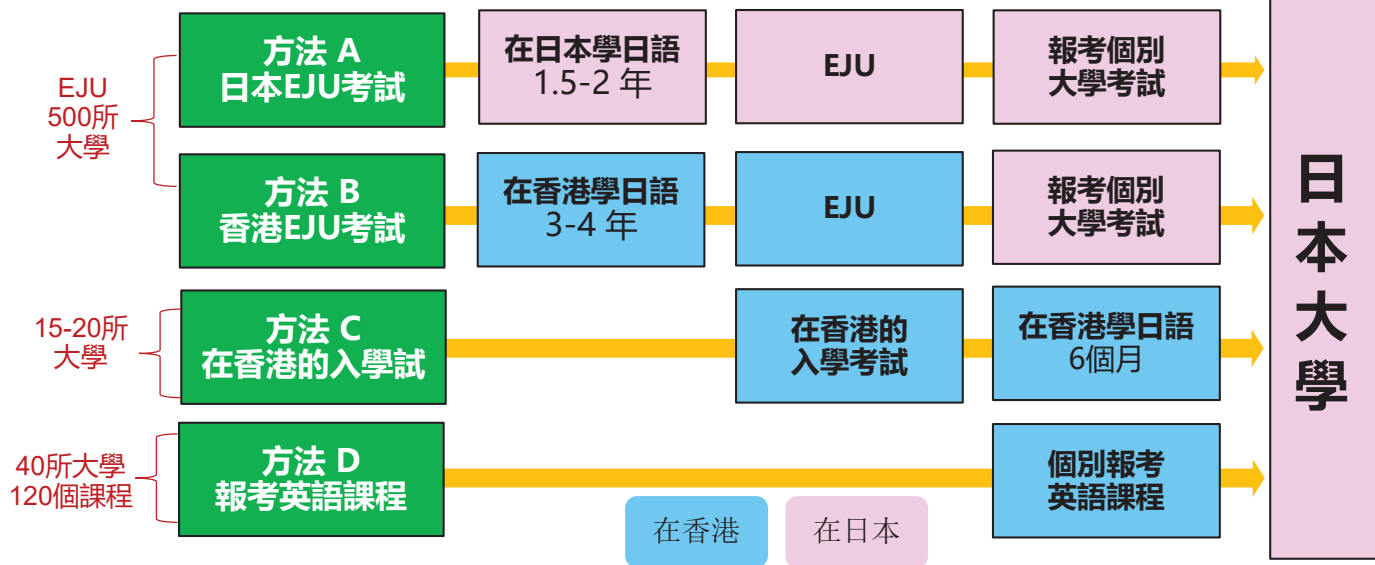

ISI 語言學校京都校

京都日本語教育中心

ATTAIN日語教材

旅遊學庫

京都廚師專門學校

京都製菓技術專門學校

[免費] 預約報名入場

支持：香港輔導教師協會  
亞細亞學生文化協會  
鳴謝：香港大學專業進修學院

# 日本升學四種途徑